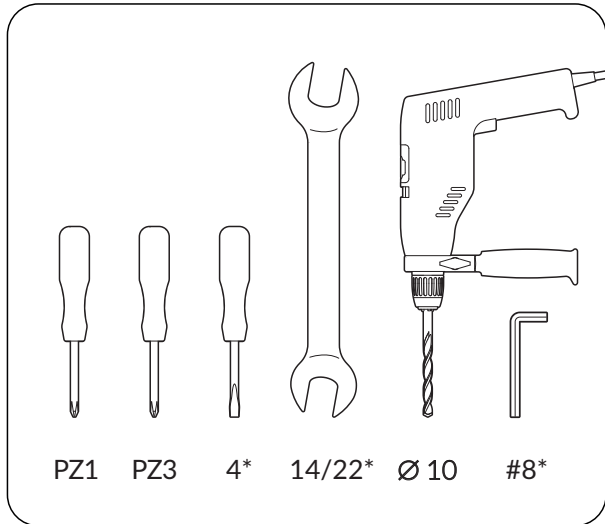

# Instruktion

Väggbeslag TERMA CKF

4x

Instruktion montering v  
äggbeslag TERMA CKF

1

2

3

\* Stjärnmarkering avser endast vattenanslutna torkar

4

5