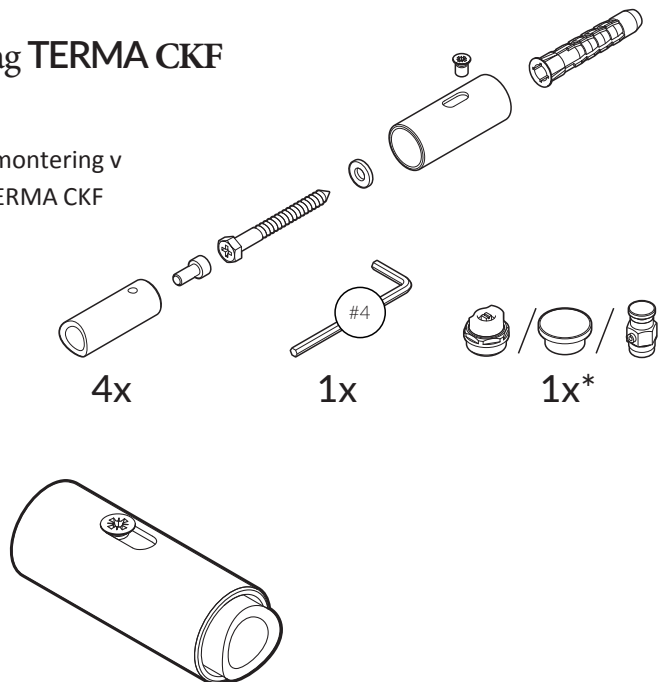

# Instruktion

Väggbeslag TERMA CKF

4x

Instruktion montering v  
äggbeslag TERMA CKF

1

2

3

\* Stjärnmarkering avser endast vattenanslutna torkar