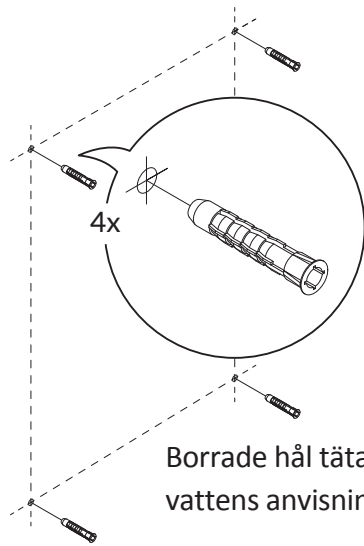

# Instruktion

Väggbeslag TERMA CKF

4x

Instruktion montering v  
äggbeslag TERMA CKF

1

2

3

\* Stjärnmarkering avser endast vattenanslutna torkar