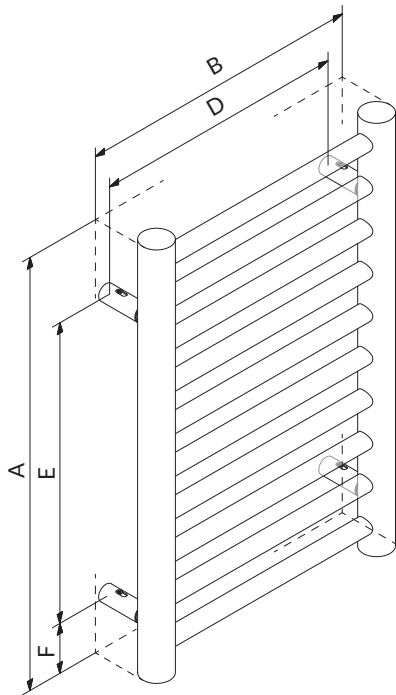

# Instruktion

Väggbeslag TERMA CKF

4x

Instruktion montering v  
äggbeslag TERMA CKF

1

2

3

\* Stjärnmarkering avser endast vattenanslutna torkar

### 6 a/b/c\*