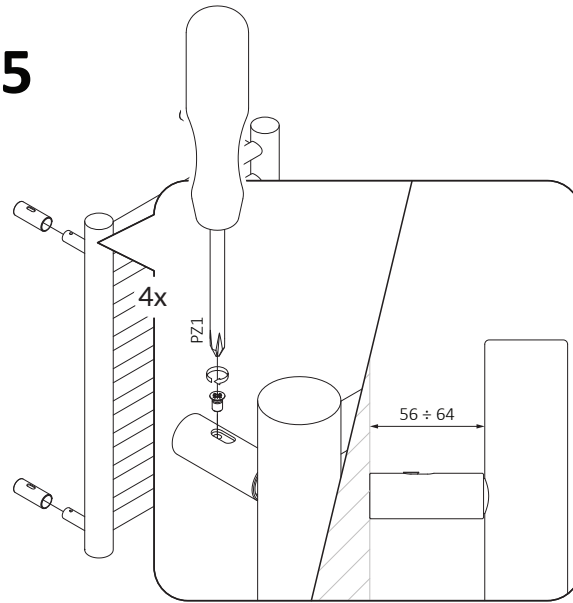

# Instruktion

Väggbeslag TERMA CKF

4x

Instruktion montering v  
äggbeslag TERMA CKF

1

2

3

\* Stjärnmarkering avser endast vattenanslutna torkar

4

5